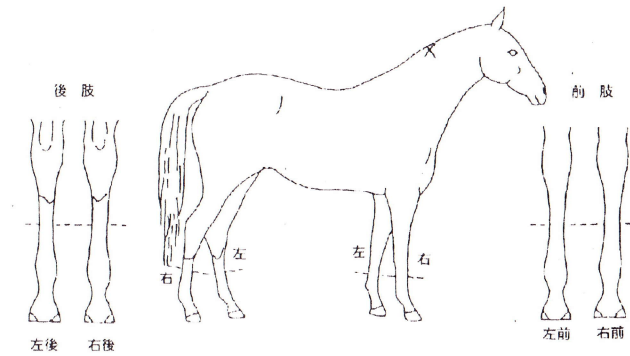

個体識別票

個体識別特徴図

5841

血統登録番号 96102240
品種 サラブレッド
性 雌
毛色 栗毛
生年月日 平成8年5月15日
特徴 流星鼻梁白鼻白・珠目正・右髪中・後二長白・

上唇小白 (12-4、28)
和腹動毛 (12、20)

生産者住所 北海道沙流郡門別町

氏名 加藤ステーブル

産地 北海道沙流郡門別町

父 サラ(米)
ソヴィエトスター

母 サラ
タニマサジョオー

96102240