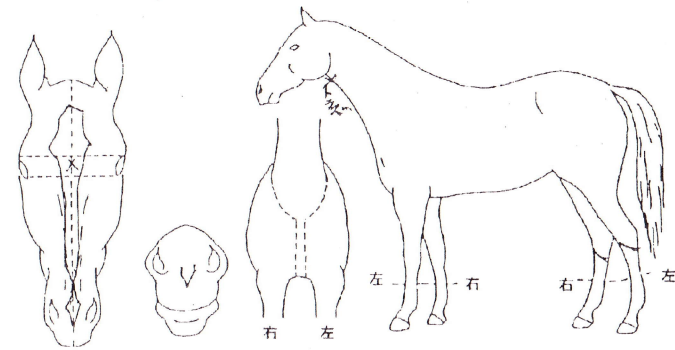

個体識別票

個体識別特徴図

5841

血統登録番号 96102240
品種 サラブレッド
性 雌
毛色 栗毛
生年月日 平成8年5月15日
特徴 流星鼻梁白鼻白・珠目正・右髪中・後二長白・

上唇小白 (12-4、28)
和腹動毛 (12、20)

生産者住所 北海道沙流郡門別町

氏名 加藤ステーブル

産地 北海道沙流郡門別町

父 サラ(米)
ソヴィエトスター

母 サラ
タニマサジョオー

96102240